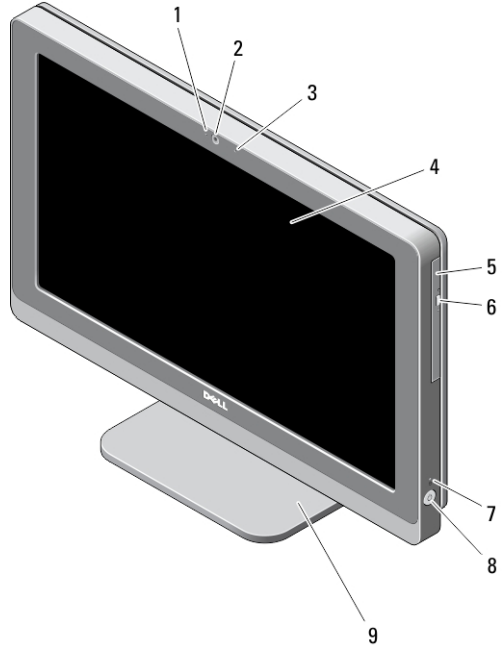

Dell OptiPlex 3011 AIO

معلومات حول الإعداد والميزات

حول التحذيرات

تحذير: تشير كلمة "تحذير" إلى احتمال حدوث ضرر بالملتمكات أو التعرض لإصابة شخصية أو الوفاة.

المنظر الأمامي

تظلمات:

فالتحذير يقوم ن وفور كيما في فر توييمكلا يذلا
ل معيس مللاب.

4. الشاشة

1. مصباح حالة الكاميرا

2. الكاميرا

3. الميكروفون

النموذج الرقمي: W07B
النوع الرقمي: W07B001
03 - 2013

08817WA00

8. زر التشغيل
9. حامل

5. (محرك الأقراص الضوئية اختياري)
6. زر إخراج محرك الأقراص الضوئية
7. مصباح نشاط محرك الأقراص الثابتة

المنظر الخلفي

6. موصل الميكروفون
7. موصل سماعة الرأس
8. (3) أزرار العرض على الشاشة (OSD)

1. المنفذ التسلسلي
2. فتحة كبل الأمان
3. موصلات اللوحة الخلفية
4. قارئ بطاقة الذاكرة
5. (2) USB 3.0 موصلا

منظر اللوحة الخلفية