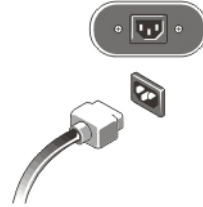

1. موصل الطاقة
2. موصل الشبكة
3. 4) USB 2.0 موصلات

الإعداد السريع

تحذير:

قبل الشروع في أي إجراء من الإجراءات الموضحة في هذا القسم، يرجى قراءة معلومات الأمان الواردة مع جهاز الكمبيوتر. للحصول على معلومات إضافية حول أفضل الممارسات، انظر www.dell.com/regulatory_compliance

ملاحظة:

قد لا ترد بعض الأجهزة إذا لم تقم بطلبها.

1. قم بتوصيل لوحة مفاتيح أو ماوس USB. لتوصيل لوحة مفاتيح وماوس لاسلكي، انظر صفحة مواصفات /CD/ ماوس Dell اللاسلكي، ولوحة المفاتيح، وجهاز استقبال USB التي يتم شحنها مع لوحة المفاتيح والماوس اللاسلكي.

شكل 1. توصيل USB

2. قم بتوصيل كبل الشبكة (اختياري).

شكل 2. توصيل الشبكة

3. صل كبل (كبلات) التيار.

شكل 3. توصيل التيار

4. اضغط على زر التشغيل الموجود في الكمبيوتر.

شكل 4. تشغيل التيار

المواصفات