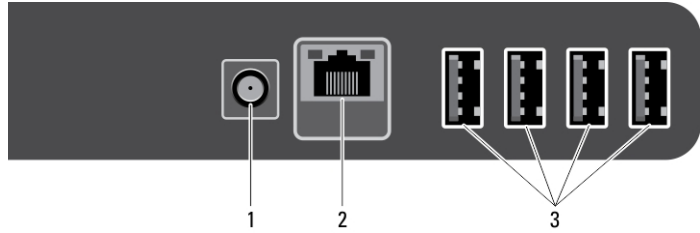

منظر اللوحة الخلفية

1. موصل الطاقة
2. موصل الشبكة
3. 4) USB 2.0 موصلات

الإعداد السريع

تحذير:

قبل الشروع في أي إجراء من الإجراءات الموضحة في هذا القسم، يرجى قراءة معلومات الأمان الواردة مع جهاز الكمبيوتر. للحصول على معلومات إضافية حول أفضل الممارسات، انظر www.dell.com/regulatory_compliance

ملاحظة:

قد لا ترد بعض الأجهزة إذا لم تقم بطلبها.

1. قم بتوصيل لوحة مفاتيح أو ماوس USB. لتوصيل لوحة مفاتيح وماوس لاسلكي، انظر صفحة مواصفات /CD/ ماوس Dell اللاسلكي، ولوحة المفاتيح، وجهاز استقبال USB التي يتم شحنها مع لوحة المفاتيح والماوس اللاسلكي.