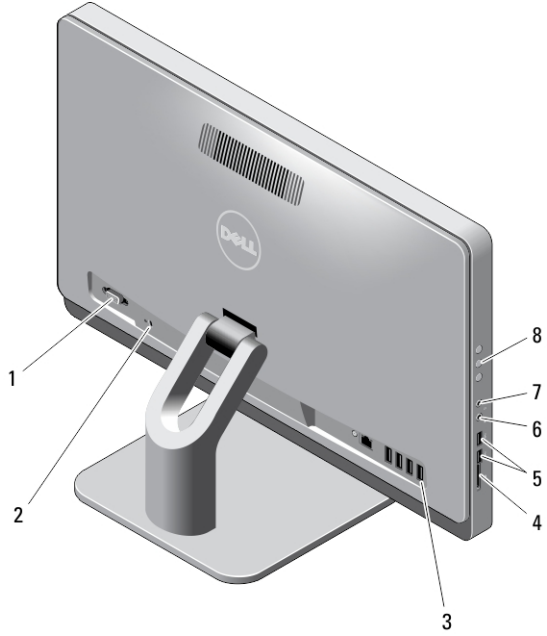

4. الشاشة

1. مصباح حالة الكاميرا

2. الكاميرا

3. الميكروفون

النموذج الرقمي: W07B
النوع الرقمي: W07B001
03 - 2013

08817WA00

8. زر التشغيل
9. حامل

5. (محرك الأقراص الضوئية اختياري)
6. زر إخراج محرك الأقراص الضوئية
7. مصباح نشاط محرك الأقراص الثابتة

المنظر الخلفي

6. موصل الميكروفون
7. موصل سماعة الرأس
8. (3) أزرار العرض على الشاشة (OSD)

1. المنفذ التسلسلي
2. فتحة كبل الأمان
3. موصلات اللوحة الخلفية
4. قارئ بطاقة الذاكرة
5. (2) USB 3.0 موصلا

منظر اللوحة الخلفية